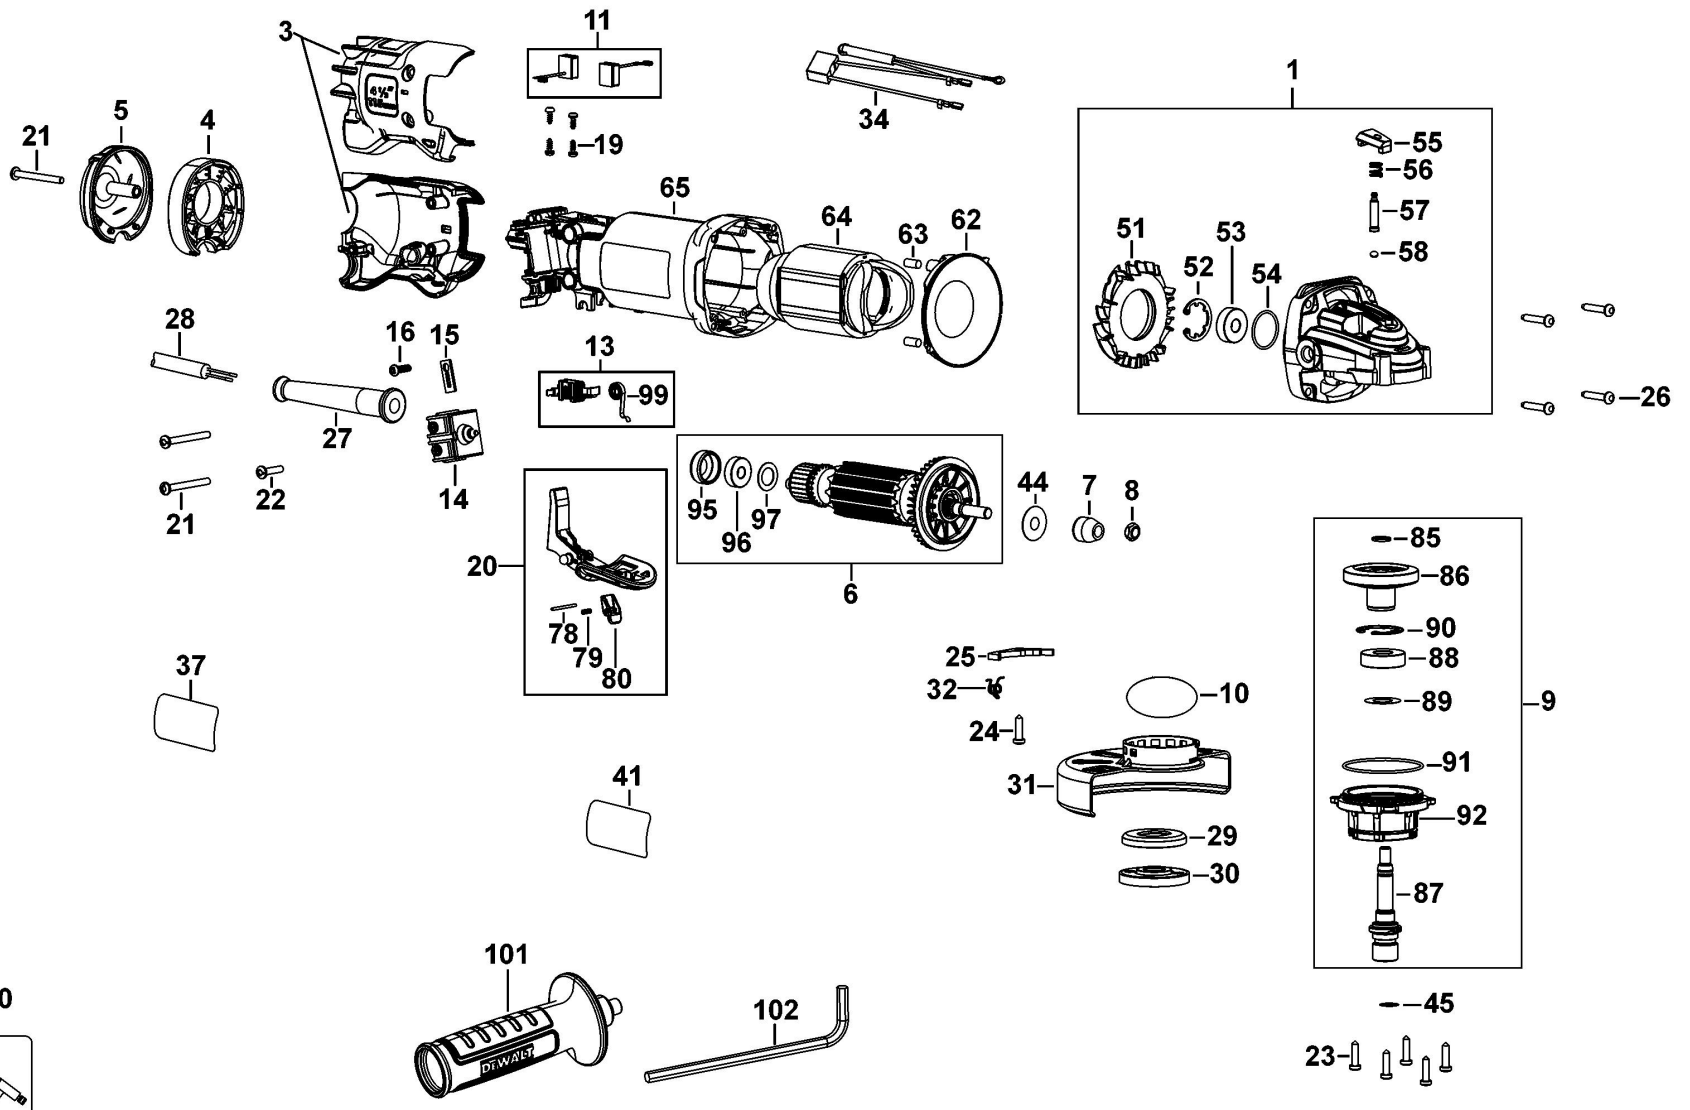

DWE4203 SMALL ANGLE GRINDER 1

Parts List DWE4203 SMALL ANGLE GRINDER 1

Item	Part Number	Qty	Part Description	General Description	Other Info	Repair Inst	Markets
1	N413331	1	GEARCASE SA			No	QS
3	N393706	1	HOUSING SA			No	QS
4	N601293	1	DUST PORT			No	QS
5	N400902	1	END CAP			No	QS
6	NA121482	1	ARMATURE			No	QS
7	N375339	1	PINION			No	QS
8	N372039	1	NUT			No	QS
9	N421526	1	SPINDLE SA			No	QS
10	N355619	1	O RING			No	QS
11	N421362	1	BRUSH PAIR 230V			No	QS
13	N413349	2	BRUSHBOX SA			No	QS
14	N396008	1	SWITCH			No	QS
15	619328-00	1	CORD CLAMP			No	QS
16	330065-06	1	SCREW			No	QS
19	593478-00	4	SCREW	M3 X 8		No	QS
20	N413352	1	PADDLE			No	QS
21	N389438	3	SCREW			No	QS
22	330065-08	1	SCREW	M4x18 T20		No	QS
23	330045-06	5	SCREW			No	QS
24	N297219	1	SCREW			No	QS
25	N136731	1	LEVER			No	QS
26	N371839	4	SCREW			No	QS
27	N542553	1	CORD PROTECTOR			No	QS
27	N918736	1	CORD PROTECTOR			No	QS
28	N353839	1	CORDSET			No	QS
29	391969-00	1	INNER FLANGE			No	QS
30	N419748	1	OUTER FLANGE			No	QS
31	N308279	1	GUARD			No	QS
32	N291619	1	SPRING			No	QS
34	N349959	1	CAPACITOR			No	QS
37	N400392	1	BRAND LABEL			No	QS
41	N393297	1	RATING PLATE			No	QS